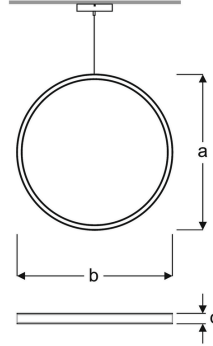

LUSA

ARCHITECTURAL LINEAR LUMINAIRES

VAR01 3318TA SS30

VAR01 3318TA SS40

VAR01 3318TA SS60

MECHANICAL SPECS / MEKANİK ÖZELLİKLER

Application Areas Uygulama Alanları	Sales room - Residential areas - Hospital - Commercial building
Luminaire Type Ürün Tipi	LED Architectural Pendant
Luminaire Body Ürün Gövdesi	Aluminum profile. Electrostatic powder coating
Luminaire Diffuser Ürün Difüzörü	Opal diffuser
Luminaire Colour Ürün Gövde Rengi	S : Ral 9005 Jet black / B : Ral 9016 Traffic White / G : Ral 9006 Grey
Ingress Protection (IP) Rating IP Sınıfı	IP40
Impact Resistance (IK) Rating IK Sınıfı	IK02

OPTICAL SPECS / OPTİK ÖZELLİKLER

Light Source Işık Kaynağı	Mid Power LED
CRI Value CRI Değeri	>80
UGR Value UGR Değeri	<21 (EN124664-1)
Photo Biological Class Fotobiyolojik Risk Grubu	Group-0 No Risk
Beam Angle Işık Açısı	120°
Driver (220-240V) Sürücü	Osram - Tridonic & ENEC Driver

OPTIONS / OPSİYONLAR

1 Hour Emergency Kit	3 Hour Emergency Kit	DALI	SENSOR
-	-	-	-

Product Code Ürün Kodu	Power (W) Watt	Lumen (lm) Işık Akısı	Efficacy (lm/W) Verimlilik	Col. Temp (K) Kelvin	Dimensions (mm) Boyutlar (a x b x c) Ø	Pack. Qty Koli Adedi	Pack. Weight (kg) Koli Ağırlığı
VAR01 3318TA SS30	18	1440	80	3000	300x300x22	1	2,00
VAR01 3318TA SS40	18	1440	80	4000	300x300x22	1	2,00
VAR01 3318TA SS60	18	1440	80	6000	300x300x22	1	2,00